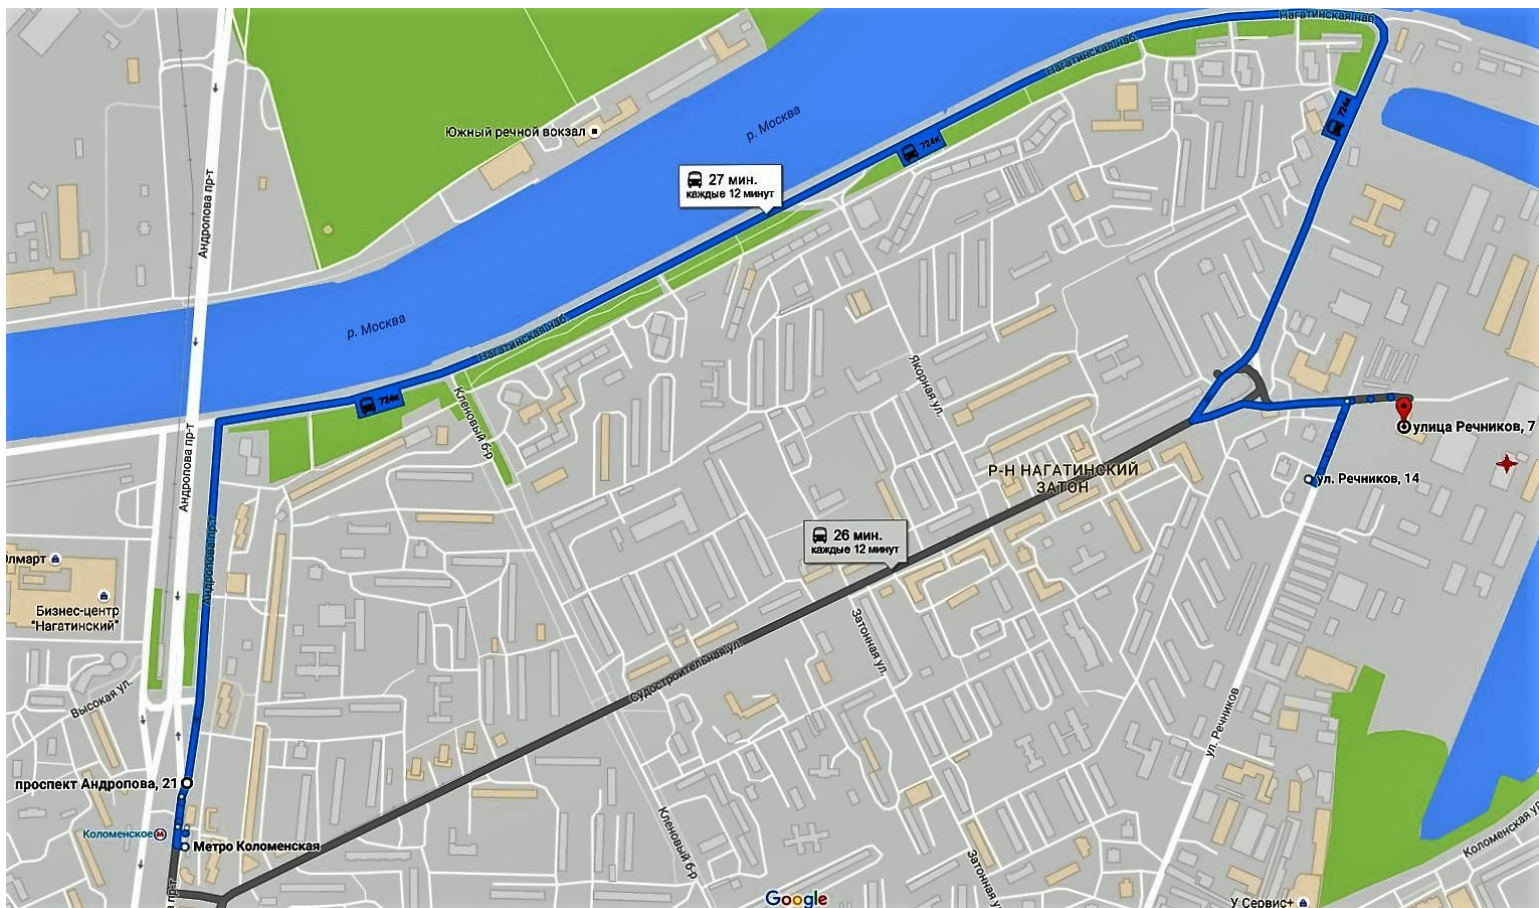

+7 (495) 255-20-05

ООО «Металл и Конструкции»

Как добраться до нас на общественном транспорте

Наш адрес: г. Москва, ул. Речникова д.7 с.17

От м. Коломенская идет автобус №724.

Выходить на остановке «ул. Речников 15». (напротив автозаправки «Газпром»)

На противоположной стороне улицы, пройти через аллею до проходной (3-х этажное здание с парковкой).

На проходной необходимо выписать пропуск по документу, удостоверяющему личность (Паспорт, права).

После проходной пройти прямо до д.7 с.17